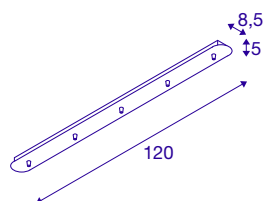

FITU fünfach Rosette lang

schwarz

Die längliche FITU Deckenrosette ist in verschiedenen Farbvarianten mit fünf Ausgängen verfügbar und ermöglicht eine beliebige Kombination mit FITU E27 Pendelleuchten. Eine entsprechende Zugentlastung befindet sich im Lieferumfang.

TECHNISCHE DATEN

Art. Nr.:	1001820
Nennspannung	230V ~50Hz V
Länge	120 cm
Breite	8.5 cm
Höhe	5 cm
Nettogewicht	2.023 kg
Bruttogewicht	2.674 kg
IP Code	IP 20
Schutzklasse	I
Montage	Aufbau
Montagedetails	Decke
Farbe	schwarz
BIG WHITE Seite	151