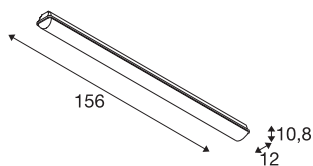

IMPERVA 150 CW

LED Outdoor Wand- und Deckenaufbauleuchte, IP66, grey, 4000K

Die funktionelle Wand- und Deckenleuchte IMPERVA verfügt über einen Diffusor welcher für eine angenehme Lichtverteilung sorgt. Konzipiert ist die Leuchte mit leistungsstarken LED's und ist in mehreren Längen verfügbar. Die IP Leuchte ist wahlweise mit warmweißen oder kaltweißen LED ausgestattet. Durch das bereits eingebaute Vorschaltgerät ist die Leuchte fertig für den direkten Anschluss an 230V Netzspannung.

TECHNISCHE DATEN

Art. Nr.:	1001317
Primäre Nennspannung	220-240V ~50/60Hz mA/V
Sekundär Strom / Sekundär Spannung	1050mA
Länge	156 cm
Breite	12 cm
Höhe	10.8 cm
Nettogewicht	3.002 kg
Bruttogewicht	3.374 kg
IP Code	IP 66
Schutzklasse	I
Schlagfestigkeitsklasse	IK08
Montage	Aufbau
Montagedetails	Decke, Wand
Anzahl Durchverdrahtung	30
Wattage	55 W
Lumen	7600 lm
Lichtfarbtemperatur	4000 Kelvin
Abstrahlwinkel	120 °
Farbe	grau
CRI	80
LXXBXX Daten	L70B50
Lebensdauer	50000 h