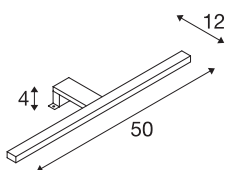

DORISA

Spiegelleuchte, LED, 4000K, lang, chrom, IP44

Die DORISA Spiegelleuchte ist mit moderner LED-Technik ausgestattet. Der schmale, längliche Kopf der Leuchte wird über einen Ausleger an Spiegel oder Schrank montiert. Hier liegt der Klemmbereich zwischen 3 und 6mm. Das ermöglicht eine individuelle Ausleuchtung Ihres Badezimmers. Dank verbauter LEDs ist eine schonende Beleuchtung mit kaum messbarer Wärmeabstrahlung möglich. Sie erhalten die Leuchte in zwei Gehäusefarben. Durch den LED Konstantstromtreiber erfolgt der elektrische Anschluss direkt an eine 230V Netzspannung. Diese Leuchte enthält eingebaute LED-Lampen.

TECHNISCHE DATEN

Art. Nr.:	1000780
Primäre Nennspannung	200-240V ~50Hz mA/V
Sekundär Strom / Sekundär Spannung	340mA
Länge	50 cm
Breite	12 cm
Höhe	4 cm
Nettogewicht	0.376 kg
Bruttogewicht	0.5 kg
IP Code	IP 44
Schutzklasse	II
Montage	Aufbau
Wattage	6.6 W
Lumen	370 lm
Lichtfarbtemperatur	4000 Kelvin
Abstrahlwinkel	110 °
Farbe	chrom
CRI	80
LXXBXX Daten	L70B50
Lebensdauer	30000 h
BIG WHITE Seite	239