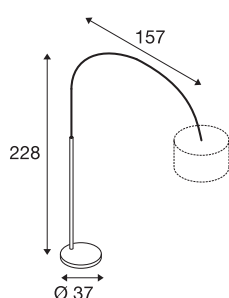

## FENDA BOW BASIS

E27, chrom, max. 40W

Mit der FENDA BOW BASIS erlebt die kultige Bogen-Standleuchtenform ihre Neuauflage im frischen Design. Durch den in einer massiven Bodenplatte verankerten, chrom farbenden Bogenarm überspannt die Leuchte einen Meter Distanz von Basis bis Schirm. Der Sockel ermöglicht die Kombination mit diversen Schirmen aus der FENDA Serie. Um eine optimale Ausleuchtung zu gewährleisten ist der Bogenarm selbst um 180° drehbar. Bestückt mit einer E27 Fassung ist die FENDA BOW BASIS für die Aufnahme von LED und Energiesparleuchtmitteln geeignet. Der elektrische Anschluss erfolgt über den Euroflachstecker direkt an 230V Netzspannung. Darüber hinaus verfügt sie über einen, in der Zuleitung verbauten, Fußschalter.

## TECHNISCHE DATEN

Art. Nr.:	1000763
Fassung	E27
Anzahl Fassungen	1
Primäre Nennspannung	220-240V ~50/60Hz mA/V
Horizontaler Drehbereich	180 °
Länge	157 cm
Breite	37 cm
Höhe	228 cm
Nettogewicht	24.5 kg
Bruttogewicht	25.981 kg
IP Code	IP 20
Schutzklasse	II
Schlagfestigkeitsklasse	IK03
Schlagfestigkeit	0,35 Joule
Montage	Mobil
Wattage	25 W
Farbe	chrom
BIG WHITE Seite	106