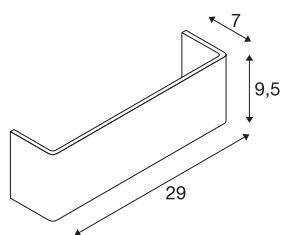

## MANA

Leuchtschirm, Holz, grau/braun, L/H/T 29/9,5/7 cm

MANA Leuchtschirm 29 aus Holz in 290 mm Länge und 95 mm Höhe in grau/braun.

## TECHNISCHE DATEN

Art. Nr.:	1000621
Länge	29 cm
Höhe	9.5 cm
Tiefe	7 cm
Nettogewicht	0.15 kg
Bruttogewicht	0.436 kg
IP Code	IP 20
Farbe	grau
BIG WHITE Seite	187