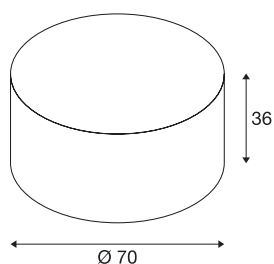

FENDA

Leuchtschirm, weiß, Ø70cm

FENDA Leuchtschirm mit 700 mm Durchmesser und 350 mm Höhe in weiss.

TECHNISCHE DATEN

Art. Nr.:	1000579
Höhe	36 cm
Durchmesser	70 cm
Nettogewicht	1.599 kg
Bruttogewicht	4.357 kg
IP Code	IP 20
Montage	Mobil
Farbe	weiß
BIG WHITE Seite	277

Zubehör

1000957

ACRYLGLASABDE-
CKUNG , für FENDA,
Ø70cm