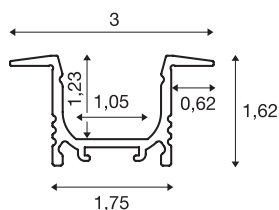

GRAZIA 10

Einbauprofil, LED, 2m, weiß

Großzügig gestaltetes Aluminium Wand- und Deckeneinbauprofil GRAZIA 10 zum Einlegen von LED Strips. Durch die separat erhältlichen satinierten Kunststoffabdeckungen erfolgt der Lichtaustritt sehr weich. Zur Montage des in drei Farben und Längen verfügbaren Profils empfehlen wir die optional erhältlichen Endkappen.

TECHNISCHE DATEN

Art. Nr.:	1000458
Länge	200 cm
Breite	3 cm
Höhe	1.62 cm
Einbaulänge	200 cm
Einbaubreite	1.8 cm
Einbautiefe	1.5 cm
Nettogewicht	0.44 kg
Bruttogewicht	0.762 kg
IP Code	IP 20
Montage	Einbau
Montagedetails	Decke, Wand
Farbe	weiß
BIG WHITE Seite	735

Zubehör

1000466	ABDECKUNG , für GRAZIA 10, flache Ausführung, 2m, milchig
1000467	ABDECKUNG , für GRAZIA 10, flache Ausführung, 2m, klar
1000468	ABDECKUNG , für GRAZIA 10, flache Ausführung, 2m, gefrostet
1000469	ABDECKUNG , für GRAZIA 10, flache Ausführung, 2m, satiniert
1000473	ENDKAPPEN , für GRAZIA 10 Einbauprofil, 2 Stück, weiß
1000487	MONTAGECLIP , für GRAZIA 10 Aufbauprofil, unsichtbar, 2 Stück