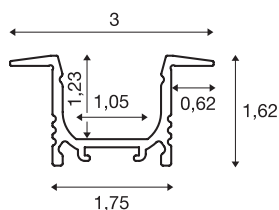

GRAZIA 10

Einbauprofil, LED, 2m, aluminium

Großzügig gestaltetes Aluminium Wand- und Deckeneinbauprofil GRAZIA 10 zum Einlegen von LED Strips. Durch die separat erhältlichen satinierten Kunststoffabdeckungen erfolgt der Lichtaustritt sehr weich. Zur Montage des in drei Farben und Längen verfügbaren Profils empfehlen wir die optional erhältlichen Endkappen.

TECHNISCHE DATEN

Art. Nr.:	1000457
Länge	200 cm
Breite	3 cm
Höhe	1.62 cm
Einbaulänge	200 cm
Einbaubreite	1.8 cm
Einbautiefe	1.5 cm
Nettogewicht	0.421 kg
Bruttogewicht	0.758 kg
IP Code	IP 20
Montage	Einbau
Montagedetails	Decke, Wand
Farbe	aluminium
BIG WHITE Seite	735

Zubehör

1000466	ABDECKUNG , für GRAZIA 10, flache Ausführung, 2m, milchig
1000467	ABDECKUNG , für GRAZIA 10, flache Ausführung, 2m, klar
1000468	ABDECKUNG , für GRAZIA 10, flache Ausführung, 2m, gefrostet
1000469	ABDECKUNG , für GRAZIA 10, flache Ausführung, 2m, satiniert
1000472	ENDKAPPEN , für GRAZIA 10 Einbauprofil, 2 Stück, aluminium
1000487	MONTAGECLIP , für GRAZIA 10 Aufbauprofil, unsichtbar, 2 Stück