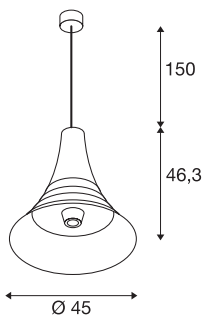

BATO 45 PD

Indoor Pendelleuchte, messing, E27, max. 60W

Die Pendelleuchten der BATO Familie sind in zwei Größen sowie drei Farbvarianten verfügbar. Zusätzlich kann zwischen verbauten LED Lichtquellen und einem E27 Sockel gewählt werden. Vervollständigt wird die Familie durch zugehörige Wandleuchten und Deckenleuchten. Die BATO wird fertig für den direkten Anschluss an 230V Netzspannung geliefert.

TECHNISCHE DATEN

Art. Nr.:	1000438
Fassung	E27
Anzahl Fassungen	1
Primäre Nennspannung	220-240V ~50/60Hz mA/V
Pendellänge	150.0 cm
Höhe	46.3 cm
Durchmesser	45.0 cm
Nettogewicht	2.487 kg
Bruttogewicht	4.366 kg
IP Code	IP 20
Schutzklasse	I
Montage	Aufbau
Montagedetails	Decke
Wattage	60 W
Farbe	messing
BIG WHITE Seite	117

Leuchtmittlempfehlung

1005305	A60 E27 Mirrorhead , LED Leuchtmittel chrom 7,5W 2700K CRI90 180°
1005306	G125 E27 Mirrorhead , LED Leuchtmittel chrom 7,5W 2700K CRI90 180°