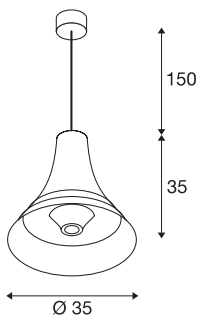

BATO 35 PD

Indoor Pendelleuchte, schwarz, E27, max. 60W

Die Pendelleuchten der BATO Familie sind in zwei Größen sowie drei Farbvarianten verfügbar. Zusätzlich kann zwischen verbauten LED Lichtquellen und einem E27 Sockel gewählt werden. Vervollständigt wird die Familie durch zugehörige Wandleuchten und Deckenleuchten. Die BATO wird fertig für den direkten Anschluss an 230V Netzspannung geliefert.

TECHNISCHE DATEN

Art. Nr.:	1000434
Fassung	E27
Anzahl Fassungen	1
Primäre Nennspannung	220-240V ~50/60Hz mA/V
Pendellänge	150.0 cm
Höhe	35.0 cm
Durchmesser	35.0 cm
Nettogewicht	1.405 kg
Bruttogewicht	2.718 kg
IP Code	IP 20
Schutzklasse	I
Montage	Aufbau
Montagedetails	Decke
Wattage	60 W
Lumen	666 lm
Farbe	schwarz
CRI	80
BIG WHITE Seite	116

Leuchtmittlempfehlung

1005305	A60 E27 Mirrorhead , LED Leuchtmittel chrom 7,5W 2700K CRI90 180°
1005306	G125 E27 Mirrorhead , LED Leuchtmittel chrom 7,5W 2700K CRI90 180°