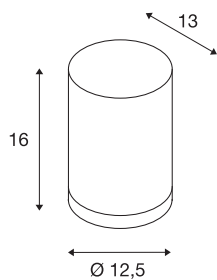

ROX WALL OUT

QPAR11, Outdoor Wandleuchte, alu gebürstet, max. 50W, IP44

Die puristische Wandleuchte der ROX Serie besteht aus gebürstetem Aluminium und Glas welches das Leuchtmittel abdeckt. Durch die Schutzart IP44 ist sie für den Außenbereich geeignet. Der elektrische Anschluss erfolgt an 230V Netzspannung. Die ROX Serie beinhaltet des Weiteren Decken- sowie Standleuchten mit unterschiedlichen Fassungen und ist somit universell einsetzbar.

TECHNISCHE DATEN

Art. Nr.:	1000333
Fassung	GU10
Leuchtmittel	QPAR111
Anzahl Fassungen	1
Leuchtmittel inklusive	Nein
Anzahl unterschiedliche Lichtauslässe	1
Primäre Nennspannung	220-240V ~50/60Hz mA/V
Höhe	16 cm
Durchmesser	12.5 cm
Nettogewicht	0.918 kg
Bruttogewicht	1.076 kg
IP Code	IP 44
Schutzklasse	I
Montage	Aufbau
Montagedetails	Wand
Wattage	50 W
Farbe	aluminium
BIG WHITE Seite	645