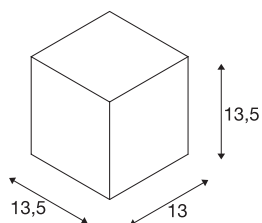

## BIG THEO

Outdoor Wandleuchte, QPAR111, IP44, eckig, anthrazit, max. 75W

Wandleuchte der BIG THEO Serie gefertigt aus Aluminium und Glas welches das Leuchtmittel abdeckt. Durch die Schutzart IP44 ist sie für den Außenbereich geeignet. Der elektrische Anschluss der in mehreren Farbversionen verfügbaren Leuchte erfolgt an 230V Netzspannung. Die BIG THEO Serie beinhaltet des Weiteren alternative Wand-, sowie Deckenleuchten mit unterschiedlichen Fassungen und ist somit universell einsetzbar.

## TECHNISCHE DATEN

Art. Nr.	229565
Fassung	GU10
Leuchtmittel	QPAR111
Anzahl Fassungen	1
Leuchtmittel inklusive	Nein
Anzahl unterschiedliche Lichtauslässe	1
IP Code	IP 44
Montage	Aufbau
Primäre Nennspannung	220-240V ~50/60Hz
Schutzklasse	I
Wattage	75 W
Farbe	anthrazit
Lichtaustritt	direkt
Breite	13 cm
Höhe	13.5 cm
Tiefe	13.5 cm
Nettogewicht	1.042 kg
Bruttogewicht	1.188 kg
BIG WHITE Seite	621