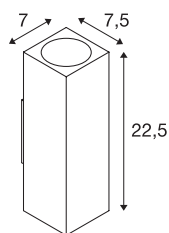

THEO UP/DOWN

Outdoor Wandleuchte, QPAR51, IP44, eckig, up/down, anthrazit, max. 70W

Wandleuchte der THEO Serie gefertigt aus Aluminium und Glas welches die Leuchtmittel abdeckt. Dank der Position der zwei verbauten Fassungen, erzeugt die montierte Leuchte zwei gleiche, jedoch entgegengesetzte Lichtkegel (UP/DOWN). Durch die Schutzart IP44 ist sie für den Außenbereich geeignet. Der elektrische Anschluss der in drei Farbversionen verfügbaren Leuchte erfolgt an 230V Netzspannung. Die THEO Serie beinhaltet des Weiteren Deckenleuchten und ist somit universell einsetzbar.

TECHNISCHE DATEN

Art. Nr.	229535
Fassung	GU10
Anzahl Fassungen	2
Anzahl unterschiedliche Lichtauslässe	2
IP Code	IP 44
Schlagfestigkeitsklasse	IK 02
Schlagfestigkeit	0.2 Joule
Montage	Aufbau
Montagedetails	Wand
Primäre Nennspannung	220-240V ~50/60Hz
Schutzklasse	I
Wattage	35 W
Farbe	anthrazit
Lichtaustritt	direkt-indirekt
Breite	7 cm
Höhe	22.5 cm
Tiefe	7.5 cm
Nettogewicht	0.826 kg
Bruttogewicht	0.904 kg
BIG WHITE Seite	618