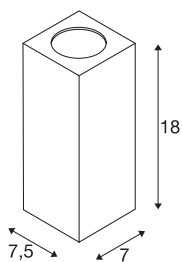

## THEO

Outdoor Wandleuchte, QPAR51, eckig, silbergrau, max. 35W

Wandleuchte der THEO Serie gefertigt aus Aluminium und Glas mit einem Lichtaustritt. Durch die Schutzart IP44 ist sie für den Außenbereich geeignet. Der elektrische Anschluss der in drei Farbversionen verfügbaren Leuchte erfolgt an 230V Netzspannung. Die THEO Serie beinhaltet des Weiteren Deckenleuchten und ist somit universell einsetzbar.

## TECHNISCHE DATEN

Art. Nr.	229524
Fassung	GU10
Anzahl Fassungen	1
Anzahl unterschiedliche Lichtauslässe	1
IP Code	IP 44
Montage	Aufbau
Montagedetails	Wand
Primäre Nennspannung	220-240V ~50/60Hz
Schutzklasse	I
Wattage	35 W
Farbe	grau
Lichtaustritt	direkt
Breite	7 cm
Höhe	18 cm
Tiefe	7.5 cm
Nettogewicht	0.687 kg
Bruttogewicht	0.756 kg
BIG WHITE Seite	620