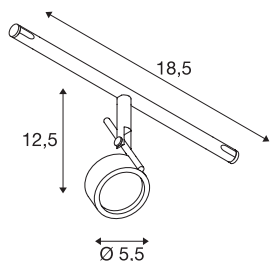

SALUNA

Seilleuchte für TENSEO Niedervolt-Seilsystem, QR-C51, weiß

Aus Stahl bestehender, dreh- und schwenkbarer Strahler SALUNA für das Niedervolt Seilsystem. Durch den verbauten G5,3 Sockel ist der Strahler für Halogen- sowie LED-Leuchtmittel geeignet. Der maximal compatible Seilabstand beträgt 15,5 cm.

TECHNISCHE DATEN

Art. Nr.	139131
Fassung	GX5.3
Leuchtmittel	QR-C51
Anzahl Fassungen	1
Leuchtmittel inklusive	Nein
Anzahl unterschiedliche Lichtauslässe	1
Schwenkbereich	90 °
Horizontaler Drehbereich	350 °
Dreh- oder Schwenkbar	rotary bar and tiltable
IP Code	IP 20
Montage	Aufbau
Montagedetails	Decke, Schiene Decke
Primäre Nennspannung	12V ~50Hz
Schutzklasse	III
Wattage	35 W
Farbe	weiß
Lichtaustritt	direkt
Breite	18.5 cm
Höhe	12.5 cm
Durchmesser	5.5 cm
Nettogewicht	0.212 kg
Bruttogewicht	0.302 kg

Leuchtmittlempfehlung

1001574	Philips Master LED Spot , MR16, 5W, 2700K, 36°, dimmbar
1001575	Philips Master LED MR16 5W , 3000K 36°