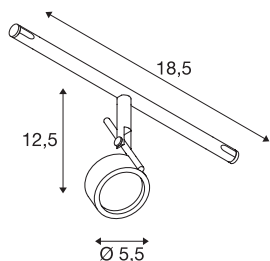

## SALUNA

Seilleuchte für TENSEO Niedervolt-Seilsystem,  
QR-C51, schwarz

Aus Stahl bestehender, dreh- und schwenkbarer Strahler SALUNA für das Niedervolt Seilsystem. Durch den verbauten G5,3 Sockel ist der Strahler für Halogen- sowie LED-Leuchtmittel geeignet. Der maximal compatible Seilabstand beträgt 15,5 cm.

## TECHNISCHE DATEN

Art. Nr.	139130
Fassung	GX5.3
Leuchtmittel	QR-C51
Anzahl Fassungen	1
Leuchtmittel inklusive	Nein
Anzahl unterschiedliche Lichtauslässe	1
Schwenkbereich	90 °
Horizontaler Drehbereich	350 °
Dreh- oder Schwenkbar	rotary bar and tiltable
IP Code	IP 20
Montage	Aufbau
Montagedetails	Decke, Schiene Decke
Primäre Nennspannung	12V ~50Hz
Schutzklasse	III
Wattage	35 W
Farbe	schwarz
Lichtaustritt	direkt
Breite	18.5 cm
Höhe	12.5 cm
Durchmesser	5.5 cm
Nettogewicht	0.219 kg
Bruttogewicht	0.313 kg

## Leuchtmittlempfehlung

1001574	Philips Master LED Spot , MR16, 5W, 2700K, 36°, dimmbar
1001575	Philips Master LED MR16 5W , 3000K 36°