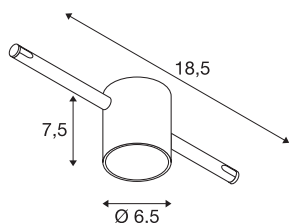

COMET

Seilleuchte für TENSEO Niedervolt-Seilsystem,
QR-C51, weiß, teilsatiniertes Glas

Aus Stahl und teilsatiniertem Glas bestehende Strahler COMET für das Niedervolt Seil-System. Durch den verbauten GU5,3 Sockel ist der Strahler für Halogen- sowie LED-Leuchtmittel geeignet. Der maximal kompatible Seilabstand beträgt 15,5cm.

TECHNISCHE DATEN

Art. Nr.	139121
Fassung	GU5.3
Leuchtmittel	QR-C51
Anzahl Fassungen	1
Leuchtmittel inklusive	Nein
Anzahl unterschiedliche Lichtauslässe	1
IP Code	IP 20
Montage	Aufbau
Montagedetails	Decke, Schiene Decke
Primäre Nennspannung	12V ~50Hz
Schutzklasse	III
Wattage	50 W
Farbe	weiß
Lichtaustritt	direkt
Breite	18.5 cm
Höhe	7.5 cm
Tiefe	6.5 cm
Nettogewicht	0.22 kg
Bruttogewicht	0.321 kg
BIG WHITE Seite	506

Leuchtmittlempfehlung

1001574	Philips Master LED Spot , MR16, 5W, 2700K, 36°, dimmbar
1001575	Philips Master LED MR16 5W , 3000K 36°