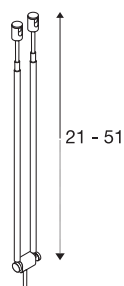

TELESKOP

Seilleuchte für TENSEO Niedervolt-Seilsystem,
QR-C51, chrom, B/H/T 4,5/21-52/1 cm

TELESKOP Strahler für das Niedervolt Seil-System dessen Halogen- sowie LED-Leuchtmittel kompatible GX5,3 Fassung an zwei schwenkbaren, Teleskopstäben befestigt ist. Der kompatible Seilabstand liegt bei 15,5cm.

TECHNISCHE DATEN

Art. Nr.	139082
Fassung	GX5.3
Leuchtmittel	QR-C51
Anzahl Fassungen	1
Leuchtmittel inklusive	Nein
Anzahl unterschiedliche Lichtauslässe	1
Schwenkbereich	90 °
IP Code	IP 20
Montage	Aufbau
Montagedetails	Decke, Schiene Decke
Primäre Nennspannung	12V ~50Hz
Schutzklasse	III
Wattage	20 W
Farbe	chrom
Lichtaustritt	direkt
Breite	4.5 cm
Höhe	25.5 cm
Tiefe	1 cm
Nettogewicht	0.065 kg
Bruttogewicht	0.072 kg
BIG WHITE Seite	502

Leuchtmittlempfehlung

1001574	Philips Master LED Spot , MR16, 5W, 2700K, 36°, dimmbar
1001575	Philips Master LED MR16 5W , 3000K 36°