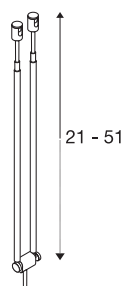

TELESKOP

Seilleuchte für TENSEO Niedervolt-Seilsystem,
QR-C51, weiß, B/H/T 4,5/21-52/1 cm

TELESKOP Strahler für das Niedervolt Seil-System dessen Halogen- sowie LED-Leuchtmittel kompatible GX5,3 Fassung an zwei schwenkbaren, Teleskopstäben befestigt ist. Der kompatible Seilabstand liegt bei 15,5cm.

TECHNISCHE DATEN

Art. Nr.	139081
Fassung	GX5.3
Leuchtmittel	QR-C51
Anzahl Fassungen	1
Leuchtmittel inklusive	Nein
Anzahl unterschiedliche Lichtauslässe	1
Schwenkbereich	90 °
IP Code	IP 20
Montage	Aufbau
Montagedetails	Decke, Schiene Decke
Primäre Nennspannung	12V ~50Hz
Schutzklasse	III
Wattage	20 W
Farbe	weiß
Lichtaustritt	direkt
Breite	4.5 cm
Höhe	25.5 cm
Tiefe	1 cm
Nettogewicht	0.067 kg
Bruttogewicht	0.073 kg
BIG WHITE Seite	502

Leuchtmittlempfehlung

1001574	Philips Master LED Spot , MR16, 5W, 2700K, 36°, dimmbar
1001575	Philips Master LED MR16 5W , 3000K 36°