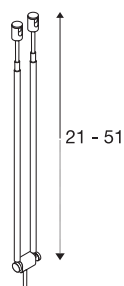

## TELESKOP

Seilleuchte für TENSEO Niedervolt-Seilsystem,  
QR-C51, schwarz, B/H/T 4,5/21-52/1 cm

TELESKOP Strahler für das Niedervolt Seil-System dessen Halogen- sowie LED-Leuchtmittel kompatible GX5,3 Fassung an zwei schwenkbaren, Teleskopstäben befestigt ist. Der kompatible Seilabstand liegt bei 15,5cm.

## TECHNISCHE DATEN

Art. Nr.	139080
Fassung	GX5.3
Leuchtmittel	QR-C51
Anzahl Fassungen	1
Leuchtmittel inklusive	Nein
Anzahl unterschiedliche Lichtauslässe	1
Schwenkbereich	90 °
IP Code	IP 20
Montage	Aufbau
Montagedetails	Decke, Schiene Decke
Primäre Nennspannung	12V ~50Hz
Schutzklasse	III
Wattage	20 W
Farbe	schwarz
Lichtaustritt	direkt
Breite	4.5 cm
Höhe	25.5 cm
Tiefe	1 cm
Nettogewicht	0.065 kg
Bruttogewicht	0.072 kg
BIG WHITE Seite	502

## Leuchtmittlempfehlung

1001574	Philips Master LED Spot , MR16, 5W, 2700K, 36°, dimmbar
1001575	Philips Master LED MR16 5W , 3000K 36°