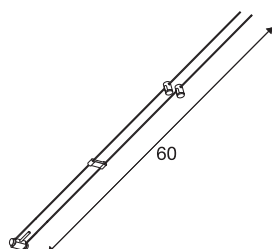

ASMARA

für TENSEO Niedervolt-Seilsystem, QR-C51, chrom, 1 Stück

ASMARA für das Niedervolt Seil-System dessen Halogen- sowie LED-Leuchtmittel compatible GX5,3 Fassung an zwei Stahlseilen befestigt ist. Der compatible Seilabstand liegt bei 15,5cm und ist in mehreren Farben erhältlich.

TECHNISCHE DATEN

Art. Nr.	139072
Fassung	GX5.3
Leuchtmittel	QR-C51
Anzahl Fassungen	1
Leuchtmittel inklusive	Nein
Anzahl unterschiedliche Lichtauslässe	1
Schwenkbereich	90 °
IP Code	IP 20
Montage	Aufbau
Montagedetails	Decke, Schiene Decke
Primäre Nennspannung	12V ~50Hz
Schutzklasse	III
Wattage	35 W
Farbe	chrom
Lichtaustritt	direkt
Breite	3 cm
Höhe	60 cm
Tiefe	1.1 cm
Nettogewicht	0.074 kg
Bruttogewicht	0.088 kg
BIG WHITE Seite	502

Leuchtmittlempfehlung

1001574	Philips Master LED Spot , MR16, 5W, 2700K, 36°, dimmbar
1001575	Philips Master LED MR16 5W , 3000K 36°