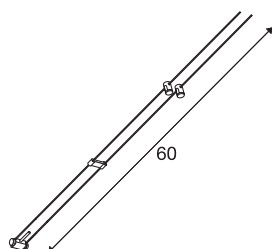

## ASMARA

für TENSEO Niedervolt-Seilsystem, QR-C51, weiß, 1 Stück

ASMARA für das Niedervolt Seil-System dessen Halogen- sowie LED-Leuchtmittel kompatible GX5,3 Fassung an zwei Stahlseilen befestigt ist. Der kompatible Seilabstand liegt bei 15,5cm und ist in mehreren Farben erhältlich.

## TECHNISCHE DATEN

Art. Nr.	139071
Fassung	GX5.3
Leuchtmittel	QR-C51
Anzahl Fassungen	1
Leuchtmittel inklusive	Nein
Anzahl unterschiedliche Lichtauslässe	1
Schwenkbereich	90 °
IP Code	IP 20
Montage	Aufbau
Montagedetails	Decke, Schiene Decke
Primäre Nennspannung	12V ~50Hz
Schutzklasse	III
Wattage	35 W
Farbe	weiß
Lichtaustritt	direkt
Breite	3 cm
Höhe	60 cm
Tiefe	1.1 cm
Nettogewicht	0.076 kg
Bruttogewicht	0.091 kg
BIG WHITE Seite	502

## Leuchtmittlempfehlung

1001574	Philips Master LED Spot , MR16, 5W, 2700K, 36°, dimmbar
1001575	Philips Master LED MR16 5W , 3000K 36°