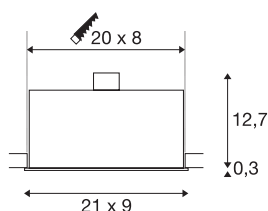

KADUX 3

Einbauleuchte, dreiflämmig, QPAR51, rechteckig, weiß matt, max. 150W, inkl. Clipfedern

Die KADUX Einbauleuchten Serie erscheint in einem robusten Leuchtgehäuse mit ansprechend hochwertiger Optik. Die Lampenhalter dieser GU10 Hochvoltversion sind kardanisch schwenkbar und erlauben so die individuelle Ausrichtung der Lichtkegel. Die KADUX 3 Einbauleuchte wird fertig für den direkten Anschluss an 230V Netzspannung geliefert.

TECHNISCHE DATEN

Art. Nr.	115531
Anzahl Fassungen	3
Dreh- oder Schwenkbar	tiltable
IP Code	IP 20
Montage	Einbau
Montagedetails	Decke
Primäre Nennspannung	220-240V ~50/60Hz
Schutzklasse	I
Wattage	50 W
Farbe	weiß
Länge	21 cm
Breite	9 cm
Höhe	13 cm
Nettogewicht	0.746 kg
Bruttogewicht	0.824 kg
Ausschnittsform	quadratisch
Einbaulänge	20 cm
Einbaubreite	8 cm
Einbautiefe	13 cm
BIG WHITE Seite	376