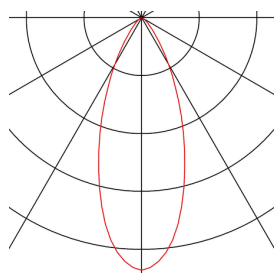

OUT 65

Outdoor Deckeneinbauleuchte, LED, 3000K, rund, weiß, 38°, 12W, inkl. Treiber

Die innovative OUT 65 Deckeneinbauleuchte besticht durch ihre außergewöhnliche Optik. Mit ihrer Schutzart IP65 ist sie im Außenbereich oder in Feuchträumen einsetzbar. Verfügbar in schwarz, weiß, silbergrau oder titan ist sie in runder bzw. quadratischer Form erhältlich. Durch die Bestückung mit einer leistungsstarken, warmweißen COB LED, sowie des im Lieferumfang enthaltenen LED-Treibers, kann das Set den Anforderungen der Allgemeinbeleuchtung gerecht werden. Der elektrische Anschluss erfolgt an 230V Netzspannung.

TECHNISCHE DATEN

Art. Nr.	114461
IP Code	IP 20 / IP 65
Schlagfestigkeitsklasse	IK 02
Montage	Einbau
Montagedetails	Decke
Dimmbar	Ja
Technologie der Dimmung	Phasenanschnitt, Phasenabschnitt
Primäre Nennspannung	220-240V ~50/60Hz
Sekundär Strom / Spannung	500 mA
Schutzklasse	II
Wattage	11 W
Höhe Einschaltstrom	2 A
Dauer Einschaltstrom	40 μ s
Stroboskop-Effekt (SVM)	0.02
Lumen	640 lm
Lichtfarbtemperatur	3000 Kelvin
Abstrahlwinkel	38 °
Farbe	weiß
CRI	80
LXXBXX Daten	L70B50
Lebensdauer	40000 h
Höhe	6 cm

Lichtquelle

916451	
--------	---

Durchmesser	8.5 cm
Nettogewicht	0.31 kg
Bruttogewicht	0.365 kg
Ausschnittsform	rund
Einbautiefe	6 cm
Einbaudurchmesser	7 cm
BIG WHITE Seite	708