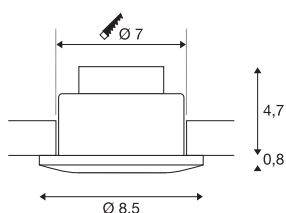

OUT 65

Outdoor Deckeneinbauleuchte, LED, 3000K, rund, weiß, 38°, 12W, inkl. Treiber

Die innovative OUT 65 Deckeneinbauleuchte besticht durch ihre außergewöhnliche Optik. Mit ihrer Schutzart IP65 ist sie im Außenbereich oder in Feuchträumen einsetzbar. Verfügbar in schwarz, weiß, silbergrau oder titan ist sie in runder bzw. quadratischer Form erhältlich. Durch die Bestückung mit einer leistungsstarken, warmweißen COB LED, sowie des im Lieferumfang enthaltenen LED-Treibers, kann das Set den Anforderungen der Allgemeinbeleuchtung gerecht werden. Der elektrische Anschluss erfolgt an 230V Netzspannung.

TECHNISCHE DATEN

Art. Nr.	114461
IP Code	IP 20 / IP 65
Schlagfestigkeitsklasse	IK 02
Montage	Einbau
Montagedetails	Decke
Dimmbar	Ja
Technologie der Dimmung	Phasenanschnitt, Phasenabschnitt
Primäre Nennspannung	220-240V ~50/60Hz
Sekundär Strom / Spannung	500 mA
Schutzklasse	II
Wattage	11 W
Höhe Einschaltstrom	2 A
Dauer Einschaltstrom	40 μ s
Stroboskop-Effekt (SVM)	0.02
Lumen	640 lm
Lichtfarbtemperatur	3000 Kelvin
Abstrahlwinkel	38 °
Farbe	weiß
CRI	80
LXXBXX Daten	L70B50
Lebensdauer	40000 h
Höhe	6 cm

Lichtquelle

916451	
--------	---

Durchmesser	8.5 cm
Nettogewicht	0.31 kg
Bruttogewicht	0.365 kg
Ausschnittsform	rund
Einbautiefe	6 cm
Einbaudurchmesser	7 cm
BIG WHITE Seite	708