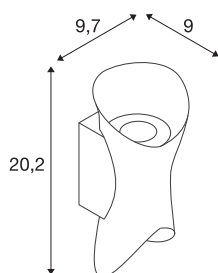

## TECHNISCHE DATEN

Art. Nr.	1007808
Anzahl unterschiedliche Lichtauslässe	2
IP Code	IP65
Schlagfestigkeitsklasse	IK 07
Schlagfestigkeit	0.2 Joule
Montage	Aufbau
Montagedetails	Wand
Dimmbar	Ja
Technologie der Dimmung	Phasenabschnitt
Anzahl Durchverdrahtung	65
Primäre Nennspannung	220-240V ~50Hz
Sekundär Strom / Spannung	95 mA
Schutzklasse	I
Wattage	7.5 W
minimale Umgebungstemperatur	-20 °C
maximale Umgebungstemperatur	45 °C
Anzahl Leuchten an LS B16A	213
Anzahl Leuchten an LS C16A	213
Höhe Einschaltstrom	3.44 A
Dauer Einschaltstrom	48.4 µs
Temperatur am Glas (Lichtaustritt)	58 °C
Stroboskop-Effekt (SVM)	0.01

## Lichtquelle

1907083	
---------	---

<b>Lumen</b>	770 lm
<b>Lichtfarbtemperatur</b>	2700 Kelvin
<b>Abstrahlwinkel</b>	60 °
<b>Farbe</b>	schwarz
<b>CRI</b>	80
<b>LXXBXX Daten</b>	L80B50
<b>Lebensdauer</b>	50000 h
<b>Risikogruppe</b>	1
<b>Breite</b>	9.7 cm
<b>Höhe</b>	20.2 cm
<b>Tiefe</b>	9 cm
<b>Nettogewicht</b>	0.62 kg
<b>Bruttogewicht</b>	0.663 kg