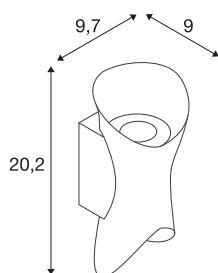

TECHNISCHE DATEN

Art. Nr.	1007807
Anzahl unterschiedliche Lichtauslässe	2
IP Code	IP65
Schlagfestigkeitsklasse	IK 07
Schlagfestigkeit	0.2 Joule
Montage	Aufbau
Montagedetails	Wand
Dimmbar	Ja
Technologie der Dimmung	Phasenabschnitt
Anzahl Durchverdrahtung	65
Primäre Nennspannung	220-240V ~50Hz
Sekundär Strom / Spannung	95 mA
Schutzklasse	I
Wattage	7.5 W
minimale Umgebungstemperatur	-20 °C
maximale Umgebungstemperatur	45 °C
Anzahl Leuchten an LS B16A	213
Anzahl Leuchten an LS C16A	213
Höhe Einschaltstrom	3.44 A
Dauer Einschaltstrom	48.4 µs
Temperatur am Glas (Lichtaustritt)	58 °C
Stroboskop-Effekt (SVM)	0.01

Lichtquelle

1907083	
---------	---

Lumen	810 lm
Lichtfarbtemperatur	2700 Kelvin
Abstrahlwinkel	60 °
Farbe	schwarz
CRI	80
LXXBXX Daten	L80B50
Lebensdauer	50000 h
Risikogruppe	1
Breite	9.7 cm
Höhe	20.2 cm
Tiefe	9 cm
Nettogewicht	0.62 kg
Bruttogewicht	0.663 kg