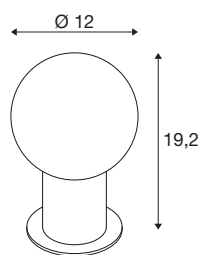

## VARYT

Tischleuchte, E14, IP20, schwarz

Einfach eine runde Sache auf jedem Tisch: VARYT überzeugt durch ihr modernes, elegantes und SLV-exklusives Design. Dabei ist die aus Aluminium und Stahl hochwertig gefertigte Tischleuchte in vier verschiedenen Trendfarben verfügbar. Der weiße Triplex-Glasschirm verströmt ein homogenes Licht, das eine äußerst gemütliche Atmosphäre verspricht. Dekorativ, elegant und über das schwarze Stoffkabel ist VARYT auch schnell an jeder Steckdose angeschlossen.

## TECHNISCHE DATEN

Art. Nr.	1007620
Fassung	E14
Leuchtmittel	C35
Anzahl Fassungen	1
Leuchtmittel inklusive	Nein
IP Code	IP 20
Schlagfestigkeitsklasse	IK 02
Schlagfestigkeit	0.2 Joule
Montage	Mobil
Primäre Nennspannung	220-240V ~50/60Hz
Schutzklasse	II
Wattage	6 W
minimale Umgebungstemperatur	-20 °C
maximale Umgebungstemperatur	40 °C
Farbe	schwarz
Höhe	19.2 cm
Durchmesser	12 cm
Nettogewicht	0.68 kg
Bruttogewicht	0.728 kg
BIG WHITE Seite	443