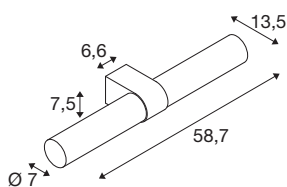

LYGANTdouble

Wandaufbauleuchte, 3000K, 11W, schwarz

Die LYGANT Wandaufbauleuchte bringt modernes, elegantes und SLV-exklusives Design in jedes Badezimmer. Dabei ist die hochwertige und aus Edelstahl gefertigte zweiflämmige Variante in vier verschiedenen Trendfarben verfügbar. Der milchige Innendiffuser verströmt über den transparenten Glasschirm mit Linien ein warmweißes (3000K) und farbneutrales Licht (CRI>90), das jeden Raumbereich zur Wohlfühloase macht. Und natürlich ist LYGANT dank ihrer Schutzart IP44 auch optimal vor Spritzwasser geschützt.

TECHNISCHE DATEN

Art. Nr.	1007618
IP Code	IP44
Montage	Aufbau
Montagedetails	Wand
Primäre Nennspannung	220-240V ~50/60Hz
Sekundär Strom / Spannung	500 mA
Schutzklasse	I
Wattage	11 W
minimale Umgebungstemperatur	-20 °C
maximale Umgebungstemperatur	35 °C
Anzahl Leuchten an LS B16A	74
Anzahl Leuchten an LS C16A	149
Höhe Einschaltstrom	15 A
Dauer Einschaltstrom	100 µs
Stroboskop-Effekt (SVM)	0.02
Lumen	800 lm
Lichtfarbtemperatur	3000 Kelvin
Farbe	schwarz
CRI	90
LXXBXX Daten	L70B50
Lebensdauer	30000 h
Risikogruppe	0

Lichtquelle

1807498	
---------	---

Länge	13.5 cm
Breite	7.5 cm
Höhe	58.7 cm
Nettogewicht	2.2 kg
Bruttogewicht	2.354 kg
BIG WHITE Seite	325