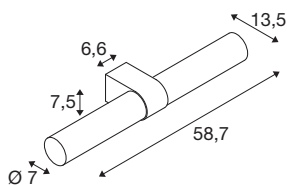

LYGANT double

Wandaufbauleuchte, 3000K, 11W, weiß

Die LYGANT Wandaufbauleuchte bringt modernes, elegantes und SLV-exklusives Design in jedes Badezimmer. Dabei ist die hochwertige und aus Edelstahl gefertigte zweiflämmige Variante in vier verschiedenen Trendfarben verfügbar. Der milchige Innendiffusor verströmt über den transparenten Glasschirm mit Linien ein warmweißes (3000K) und farbneutrales Licht (CRI>90), das jeden Raumbereich zur Wohlfühloase macht. Und natürlich ist LYGANT dank ihrer Schutzart IP44 auch optimal vor Spritzwasser geschützt.

TECHNISCHE DATEN

Art. Nr.	1007617
IP Code	IP44
Montage	Aufbau
Montagedetails	Wand
Primäre Nennspannung	220-240V ~50/60Hz
Sekundär Strom / Spannung	500 mA
Schutzklasse	I
Wattage	11 W
minimale Umgebungstemperatur	-20 °C
maximale Umgebungstemperatur	35 °C
Anzahl Leuchten an LS B16A	74
Anzahl Leuchten an LS C16A	149
Höhe Einschaltstrom	15 A
Dauer Einschaltstrom	100 µs
Stroboskop-Effekt (SVM)	0.02
Lumen	800 lm
Lichtfarbtemperatur	3000 Kelvin
Farbe	weiß
CRI	90
LXXBXX Daten	L70B50
Lebensdauer	30000 h
Risikogruppe	0

Lichtquelle

1807498	
---------	---

Länge	13.5 cm
Breite	7.5 cm
Höhe	58.7 cm
Nettogewicht	2.2 kg
Bruttogewicht	2.354 kg
BIG WHITE Seite	325