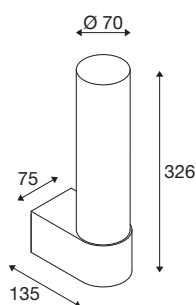

TECHNISCHE DATEN

Art. Nr.	1007613
IP Code	IP44
Montage	Aufbau
Montagedetails	Wand
Primäre Nennspannung	220-240V ~50/60Hz
Sekundär Strom / Spannung	700 mA
Schutzklasse	I
Wattage	8 W
minimale Umgebungstemperatur	-20 °C
maximale Umgebungstemperatur	35 °C
Betriebswirkungsgrad (LOR)	0,91
Anzahl Leuchten an LS B16A	74
Anzahl Leuchten an LS C16A	149
Höhe Einschaltstrom	15 A
Dauer Einschaltstrom	100 µs
Stroboskop-Effekt (SVM)	0.02
Lumen	560 lm
Lichtfarbtemperatur	3000 Kelvin
Farbe	weiß
CRI	90
LXXBXX Daten	L70B50
Lebensdauer	30000 h

Lichtquelle

1807498		Risikogruppe	0
		Länge	13.5 cm
		Breite	7.5 cm
		Höhe	32.6 cm
		Nettogewicht	1.5 kg
		Bruttogewicht	1.605 kg
		BIG WHITE Seite	325