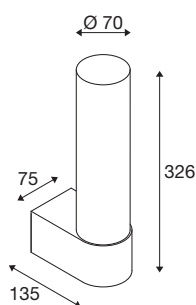

TECHNISCHE DATEN

Art. Nr.	1007612
IP Code	IP44
Montage	Aufbau
Montagedetails	Wand
Primäre Nennspannung	220-240V ~50/60Hz
Sekundär Strom / Spannung	700 mA
Schutzklasse	I
Wattage	8 W
minimale Umgebungstemperatur	-20 °C
maximale Umgebungstemperatur	35 °C
Betriebswirkungsgrad (LOR)	0,91
Anzahl Leuchten an LS B16A	74
Anzahl Leuchten an LS C16A	149
Höhe Einschaltstrom	15 A
Dauer Einschaltstrom	100 µs
Stroboskop-Effekt (SVM)	0.02
Lumen	560 lm
Lichtfarbtemperatur	3000 Kelvin
Farbe	messing
CRI	90
LXXBXX Daten	L70B50
Lebensdauer	30000 h

Lichtquelle

1807498		Risikogruppe	0
		Länge	13.5 cm
		Breite	7.5 cm
		Höhe	32.6 cm
		Nettogewicht	1.5 kg
		Bruttogewicht	1.605 kg
		BIG WHITE Seite	325