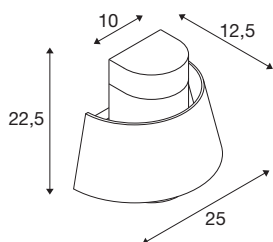

PHOTONI

Wandaufbauleuchte, konisch, 1x max. 13W, E27, schwarz

PHOTONI verströmt ein elegantes, puristisches und dezentes Licht, das in jedem Außenbereich zu Hause ist: Durch die hochwertige Oberflächenbehandlung ist die Outdoor-Leuchte auch in Küstenregionen einsetzbar (Sea-Air-Resistant). Zusätzlich sind die Platinen mit einem Stecker nach Schutzart IP68 ausgestattet. Dabei ist PHOTONI genauso schön wie robust. Die zylindrisch-konische Leuchte ist in Schwarz und einer außergewöhnlichen Rostoptik verfügbar, je nach Ausführung lenkt der schwebende Schirm das Licht nach unten oder oben oder strahlt es parallel ab. Das lässt den Garten- und Außenbereich wohnlich erscheinen, was dem Wunsch nach Rückzug entspricht.

TECHNISCHE DATEN

Art. Nr.	1007585
Fassung	E27
Anzahl Fassungen	1
IP Code	IP65
Schlagfestigkeitsklasse	IK 08
Montagedetails	Wand
Primäre Nennspannung	220-240V ~50/60Hz
Schutzklasse	I
Wattage	13 W
minimale Umgebungstemperatur	-20 °C
maximale Umgebungstemperatur	45 °C
Farbe	schwarz
Breite	25 cm
Höhe	22.5 cm
Tiefe	12.5 cm
Nettogewicht	0.97 kg
Bruttogewicht	1.038 kg
BIG WHITE Seite	709