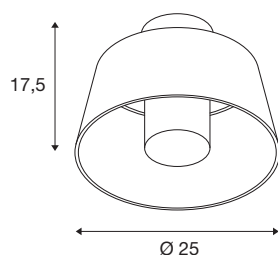

PHOTONI

Deckenaufbauleuchte, konisch, 1x max. 13W, E27, rost

PHOTONI verströmt ein elegantes, puristisches und dezentes Licht, das in jedem Außenbereich zu Hause ist: Durch die hochwertige Oberflächenbehandlung ist die Outdoor-Leuchte auch in Küstenregionen einsetzbar (Sea-Air-Resistant). Zusätzlich sind die Platinen mit einem Stecker nach Schutzart IP68 ausgestattet. Dabei ist PHOTONI genauso schön wie robust. Die zylindrisch-konische Leuchte ist in Schwarz und einer außergewöhnlichen Rostoptik verfügbar, je nach Ausführung lenkt der schwebende Schirm das Licht nach unten oder oben oder strahlt es parallel ab. Das lässt den Garten- und Außenbereich wohnlich erscheinen, was dem Wunsch nach Rückzug entspricht.

TECHNISCHE DATEN

Art. Nr.	1007582
Fassung	E27
Anzahl Fassungen	1
IP Code	IP55
Schlagfestigkeitsklasse	IK 08
Montagedetails	Decke
Primäre Nennspannung	220-240V ~50/60Hz
Schutzklasse	I
Wattage	13 W
minimale Umgebungstemperatur	-20 °C
maximale Umgebungstemperatur	45 °C
Farbe	rost
Höhe	17,5 cm
Durchmesser	25 cm
Nettogewicht	0,97 kg
Bruttogewicht	1,038 kg
BIG WHITE Seite	789