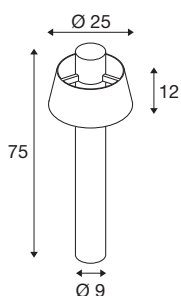

## TECHNISCHE DATEN

Art. Nr.	1007580
Fassung	E27
Anzahl Fassungen	1
IP Code	IP55
Schlagfestigkeitsklasse	IK 08
Montagedetails	Boden
Primäre Nennspannung	220-240V ~50/60Hz
Schutzklasse	II
Wattage	13 W
minimale Umgebungstemperatur	-20 °C
maximale Umgebungstemperatur	45 °C
Farbe	rost
Höhe	75 cm
Durchmesser	25 cm
Nettogewicht	2.8 kg
Bruttogewicht	2.996 kg
BIG WHITE Seite	605

## Leuchtmittlempfehlung

1005305	A60 E27 Mirrorhead , LED Leuchtmittel chrom 7,5W 2700K CRI90 180°
1005303	A60 E27 , LED Leuchtmittel transparent 7,5W 2700K CRI90 320°