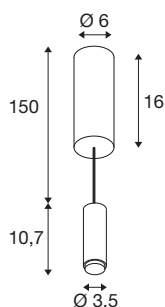

TECHNISCHE DATEN

Art. Nr.	1007520
IP Code	IP 20
Schlagfestigkeitsklasse	IK 03
Schlagfestigkeit	0.35 Joule
Montage	Aufbau
Montagedetails	Decke
Dimmbar	Ja
Technologie der Dimmung	Phasenabschnitt
Primäre Nennspannung	220-240V ~50/60Hz
Sekundär Strom / Spannung	500 mA
Schutzklasse	I
Wattage	9.5 W
minimale Umgebungstemperatur	-20 °C
maximale Umgebungstemperatur	25 °C
Anzahl Leuchten an LS B16A	98
Anzahl Leuchten an LS C16A	123
Höhe Einschaltstrom	3 A
Dauer Einschaltstrom	15 µs
Lumen	680 lm
Lichtfarbtemperatur	3000 Kelvin
Abstrahlwinkel	40 °
Farbe	bronze

CRI	90
LXXBXX Daten	L70B50
Lebensdauer	50000 h
Risikogruppe	1
Höhe	10.7 cm
Durchmesser	3.45 cm
Pendellänge	150 cm
Nettogewicht	0.558 kg
Bruttogewicht	0.597 kg
BIG WHITE Seite	177

1007531	LALU® CONE 15 , Leuchtschirm, Mix&- Match, H:17 cm, weiß
1007536	LALU® ELYPSE 22 , Leuchtschirm, Mix&- Match, H:2.8 cm, bronze
1007523	LALU® TETRA 14 , Leuchtschirm, Mix&- Match, H:4.9 cm, schwarz
1007529	LALU® TETRA 36 , Leuchtschirm, Mix&- Match, H:8.9 cm, schwarz
1007532	LALU® CONE 15 , Leuchtschirm, Mix&- Match, H:17 cm, schwarz