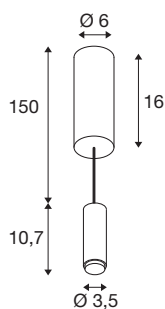

TECHNISCHE DATEN

Art. Nr.	1007519
IP Code	IP 20
Schlagfestigkeitsklasse	IK 03
Schlagfestigkeit	0.35 Joule
Montage	Aufbau
Montagedetails	Decke
Dimmbar	Ja
Technologie der Dimmung	Phasenabschnitt
Primäre Nennspannung	220-240V ~50/60Hz
Sekundär Strom / Spannung	500 mA
Schutzklasse	I
Wattage	9.5 W
minimale Umgebungstemperatur	-20 °C
maximale Umgebungstemperatur	25 °C
Anzahl Leuchten an LS B16A	98
Anzahl Leuchten an LS C16A	123
Höhe Einschaltstrom	3 A
Dauer Einschaltstrom	15 µs
Lumen	680 lm
Lichtfarbtemperatur	3000 Kelvin
Abstrahlwinkel	40 °
Farbe	weiß

CRI	90
LXXBXX Daten	L70B50
Lebensdauer	50000 h
Risikogruppe	1
Höhe	10.7 cm
Durchmesser	3.45 cm
Pendellänge	150 cm
Nettogewicht	0.558 kg
Bruttogewicht	0.597 kg
BIG WHITE Seite	177

1007531	LALU® CONE 15 , Leuchtschirm, Mix&- Match, H:17 cm, weiß
1007536	LALU® ELYPSE 22 , Leuchtschirm, Mix&- Match, H:2.8 cm, bronze
1007523	LALU® TETRA 14 , Leuchtschirm, Mix&- Match, H:4.9 cm, schwarz
1007529	LALU® TETRA 36 , Leuchtschirm, Mix&- Match, H:8.9 cm, schwarz
1007532	LALU® CONE 15 , Leuchtschirm, Mix&- Match, H:17 cm, schwarz