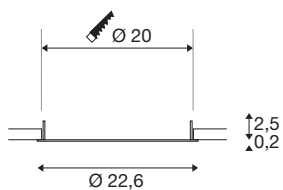

### leicht versenkte Abdeckung weiß

Entdecken Sie unser neues technisches Produktportfolio: SLVtec. Mit modernster LED-Technologie bieten wir energieeffiziente und funktionale Beleuchtungslösungen für den Innen- und Außenbereich. Von Feuchtraumleuchten bis hin zu Hallenstrahlern – unsere hochwertigen Produkte überzeugen mit Funktionalität und einem fairen Preis-Leistungs-Verhältnis. Dazu zählt die DOWNLIGHT V 200 Einbauleuchte, die in weiß oder schwarz mit einer flachen oder leicht versenkten Abdeckung erhältlich ist. Bei einer Leistungsaufnahme von 15W bzw. 21W lassen sich Lichtfarbe (3000K/4000K) sowie Lichtintensität (2350lm/2490lm) via Dipschalter einstellbar. Dazu ist die DOWNLIGHT V 200 durch die integrierte Anschlussdose des LED-Treibers schnell und einfach installiert. Entscheiden Sie sich heute noch für SLVtec.

## TECHNISCHE DATEN

Art. Nr.	1007486
Montage	Einbau
Montagedetails	Decke
Farbe	weiß
Höhe	2.5 cm
Durchmesser	22.6 cm
Nettogewicht	0.081 kg
Bruttogewicht	0.087 kg
Ausschnittsform	rund
Einbautiefe	5.5 cm
Einbaudurchmesser	20 cm