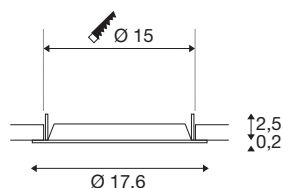

DOWNLIGHT V 150

leicht versenkte Abdeckung weiß

Entdecken Sie unser neues technisches Produktportfolio: SLVtec. Mit modernster LED-Technologie bieten wir energieeffiziente und funktionale Beleuchtungslösungen für den Innen- und Außenbereich. Von Feuchtraumleuchten bis hin zu Hallenstrahlern – unsere hochwertigen Produkte überzeugen mit Funktionalität und einem fairen Preis-Leistungs-Verhältnis. Dazu zählt die DOWNLIGHT V 150 Einbauleuchte, die in weiß oder schwarz mit einer flachen oder leicht versenkten Abdeckung erhältlich ist. Bei einer Leistungsaufnahme von 9W bzw. 15W sind Lichtfarbe (3000K/4000K) sowie Lichtintensität (1750lm/1900lm) via Dipschalter einstellbar. Dazu ist die DOWNLIGHT V 150 durch die integrierte Anschlussdose des LED-Treibers schnell und einfach installiert. Entscheiden Sie sich heute noch für SLVtec.

TECHNISCHE DATEN

Art. Nr.	1007482
Montage	Einbau
Montagedetails	Decke
Farbe	weiß
Höhe	2.5 cm
Durchmesser	17.6 cm
Nettogewicht	0.056 kg
Bruttogewicht	0.06 kg
Ausschnittsform	rund
Einbautiefe	5.5 cm
Einbaudurchmesser	15 cm