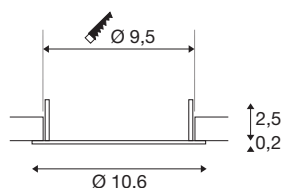

DOWNLIGHT V 100

flache Abdeckung weiß

Entdecken Sie unser neues technisches Produktportfolio: SLVtec. Mit modernster LED-Technologie bieten wir energieeffiziente und funktionale Beleuchtungslösungen für den Innen- und Außenbereich. Von Feuchtraumleuchten bis hin zu Hallenstrahlern – unsere hochwertigen Produkte überzeugen mit Funktionalität und einem fairen Preis-Leistungs-Verhältnis. Dazu zählt die DOWNLIGHT V 100 Einbauleuchte, die in weiß oder schwarz mit einer flachen oder leicht versenkten Abdeckung erhältlich ist. Bei einer Leistungsaufnahme von 6W sind Lichtfarbe (3000K/4000-K) sowie Lichtintensität (610lm/640lm) via Dipschalter einstellbar. Dazu ist die DOWNLIGHT V 100 durch die integrierte Anschlussdose des LED-Treibers schnell und einfach installiert. Entscheiden Sie sich heute noch für SLVtec.

TECHNISCHE DATEN

Art. Nr.	1007476
Montage	Einbau
Montagedetails	Decke
Farbe	weiß
Höhe	2.5 cm
Durchmesser	10.6 cm
Nettogewicht	0.022 kg
Bruttogewicht	0.024 kg
Ausschnittsform	rund
Einbautiefe	5.5 cm
Einbaudurchmesser	9.5 cm