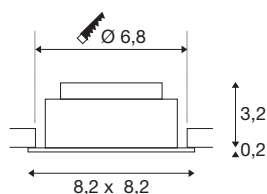

NEW TRIA® UNIVERSAL 68

Deckeneinbauleuchte, 2500/3000/4000K, 60°, IP 20, quadratisch, schwarz

Entdecken Sie die neue Generation unserer NEW TRIA® Deckeneinbauleuchte mit noch mehr Modularität für ein individuelles Erlebnis Licht. Dabei gibt es Topseller wie die NEW TRIA® UNIVERSAL 68 gleich als komplettes Set. Für lichtgestalterische Möglichkeiten sorgt das integrierte Multi-Wattage LED MODUL, das in Sachen Leistung und Lichtintensität variabel und verschiedenen Abstrahlwinkeln (38°/60°) erhältlich ist. Während der CCT-Switch eine einfache Auswahl zwischen 2500K, 3000K und 4000K erlaubt, sorgt der Schwenkbereich für eine flexible Ausrichtung des Lichts. In schwarz oder weiß fügt sich das qualitativ hochwertige Gehäuse harmonisch in jedes Raumambiente ein. Und dank des mitgelieferten 68mm Einbauring sind die Downlights auch noch so schnell wie einfach installiert.

TECHNISCHE DATEN

Art. Nr.	1007440
Dreh- oder Schwenkbar	tiltable
IP Code	IP 20
Montage	Einbau
Montagedetails	Decke
Dimmbar	Ja
Technologie der Dimmung	Phasenanschnitt, Phasenabschnitt
Primäre Nennspannung	220-240V ~50/60Hz
Sekundär Strom / Spannung	100-180 mA
Schutzklasse	II
Wattage	8.6 W
minimale Umgebungstemperatur	-20 °C
maximale Umgebungstemperatur	35 °C
Anzahl Leuchten an LS B16A	128
Anzahl Leuchten an LS C16A	212
Höhe Einschaltstrom	10 A
Dauer Einschaltstrom	100 µs
Stroboskop-Effekt (SVM)	0.02
Lumen	540/600/600 lm
Lichtfarbtemperatur	2500/3000/4000 Kelvin
Abstrahlwinkel	60 °
Farbe	schwarz

Lichtquelle

1807470	
---------	---

CRI	90
LXXBXX Daten	L80B10
Lebensdauer	50000 h
Risikogruppe	1
Länge	8.2 cm
Breite	8.2 cm
Höhe	3.4 cm
Nettogewicht	0.21 kg
Bruttogewicht	0.225 kg
Ausschnittsform	rund
Einbautiefe	4 cm
Einbaudurchmesser	6.8 cm
BIG WHITE Seite	137