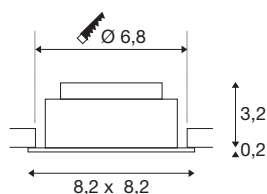

NEW TRIA® UNIVERSAL 68

Deckeneinbauleuchte, 2500/3000/4000K, 60°, IP 20, quadratisch, weiß

Entdecken Sie die neue Generation unserer NEW TRIA® Deckeneinbauleuchte mit noch mehr Modularität für ein individuelles Erlebnis Licht. Dabei gibt es Topseller wie die NEW TRIA® UNIVERSAL 68 gleich als komplettes Set. Für lichtgestalterische Möglichkeiten sorgt das integrierte Multi-Wattage LED MODUL, das in Sachen Leistung und Lichtintensität variabel und verschiedenen Abstrahlwinkeln (38°/60°) erhältlich ist. Während der CCT-Switch eine einfache Auswahl zwischen 2500K, 3000K und 4000K erlaubt, sorgt der Schwenkbereich für eine flexible Ausrichtung des Lichts. In schwarz oder weiß fügt sich das qualitativ hochwertige Gehäuse harmonisch in jedes Raumambiente ein. Und dank des mitgelieferten 68mm Einbaurings sind die Downlights auch noch so schnell wie einfach installiert.

TECHNISCHE DATEN

Art. Nr.	1007439
Dreh- oder Schwenkbar	tiltable
IP Code	IP 20
Montage	Einbau
Montagedetails	Decke
Dimmbar	Ja
Technologie der Dimmung	Phasenanschnitt, Phasenabschnitt
Primäre Nennspannung	220-240V ~50/60Hz
Sekundär Strom / Spannung	100-180 mA
Schutzklasse	II
Wattage	8.6 W
minimale Umgebungstemperatur	-20 °C
maximale Umgebungstemperatur	35 °C
Anzahl Leuchten an LS B16A	128
Anzahl Leuchten an LS C16A	212
Höhe Einschaltstrom	10 A
Dauer Einschaltstrom	100 µs
Stroboskop-Effekt (SVM)	0.02
Lumen	540/600/600 lm
Lichtfarbtemperatur	2500/3000/4000 Kelvin
Abstrahlwinkel	60 °
Farbe	weiß

Lichtquelle

1807470	
---------	---

CRI	90
LXXBXX Daten	L80B10
Lebensdauer	50000 h
Risikogruppe	1
Länge	8.2 cm
Breite	8.2 cm
Höhe	3.4 cm
Nettogewicht	0.21 kg
Bruttogewicht	0.225 kg
Ausschnittsform	rund
Einbautiefe	4 cm
Einbaudurchmesser	6.8 cm
BIG WHITE Seite	137