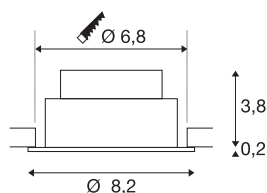

NEW TRIA® 68

Deckeneinbauleuchte, 3000K, 60°, IP 20, rund, schwarz

Entdecken Sie die neue Generation unserer NEW TRIA® Deckeneinbauleuchte mit noch mehr Modularität für ein individuelles Erlebnis Licht. Dabei gibt es Topseller wie die NEW TRIA® 68 auch gleich als komplettes Set. Für lichtgestalterische Möglichkeiten sorgt das integrierte LED MODUL, das mit verschiedenen Lichtfarben (2700K/3000K) und Abstrahlwinkeln (38°/60°) erhältlich ist. Der Schwenkbereich ermöglicht eine flexible Ausrichtung des Lichts. In schwarz oder weiß fügt sich das qualitativ hochwertige Gehäuse harmonisch in jedes Raumambiente ein. Und dank des mitgelieferten 68mm Einbaurings sind die Downlights auch noch so schnell wie einfach installiert.

TECHNISCHE DATEN

Art. Nr.	1007392
Dreh- oder Schwenkbar	tiltable
IP Code	IP 20
Montage	Einbau
Montagedetails	Decke
Dimmbar	Ja
Technologie der Dimmung	Phasenanschnitt, Phasenabschnitt
Primäre Nennspannung	220-240V ~50/60Hz
Sekundär Strom / Spannung	200 mA
Schutzklasse	II
Wattage	8.3 W
minimale Umgebungstemperatur	-20 °C
maximale Umgebungstemperatur	35 °C
Anzahl Leuchten an LS B16A	88
Anzahl Leuchten an LS C16A	149
Höhe Einschaltstrom	3 A
Dauer Einschaltstrom	30 µs
Stroboskop-Effekt (SVM)	0.4
Lumen	750 lm
Lichtfarbtemperatur	3000 Kelvin
Abstrahlwinkel	60 °
Farbe	schwarz

Lichtquelle

869620	
--------	---

CRI	90
LXXBXX Daten	L80B10
Lebensdauer	50000 h
Risikogruppe	1
Höhe	4 cm
Durchmesser	8.2 cm
Nettogewicht	0.18 kg
Bruttogewicht	0.193 kg
Ausschnittsform	rund
Einbautiefe	4 cm
Einbaudurchmesser	6.8 cm
BIG WHITE Seite	134