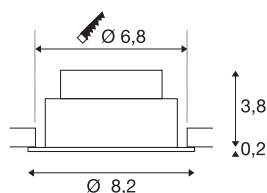

## NEW TRIA® 68

Deckeneinbauleuchte, 3000K, 38°, IP 20, rund, schwarz

Entdecken Sie die neue Generation unsererer NEW TRIA® Deckeneinbauleuchte mit noch mehr Modularität für ein individuelles Erlebnis Licht. Dabei gibt es Topseller wie die NEW TRIA® 68 auch gleich als komplettes Set. Für lichtgestalterische Möglichkeiten sorgt das integrierte LED MODUL, das mit verschiedenen Lichtfarben (2700K/3000K) und Abstrahlwinkeln (38°/60°) erhältlich ist. Der Schwenkbereich ermöglicht eine flexible Ausrichtung des Lichts. In schwarz oder weiß fügt sich das qualitativ hochwertige Gehäuse harmonisch in jedes Raumambiente ein. Und dank des mitgelieferten 68mm Einbaurings sind die Downlights auch noch so schnell wie einfach installiert.

## TECHNISCHE DATEN

Art. Nr.	1007390
Dreh- oder Schwenkbar	tiltable
IP Code	IP 20
Montage	Einbau
Montagedetails	Decke
Dimmbar	Ja
Technologie der Dimmung	Phasenanschnitt, Phasenabschnitt
Primäre Nennspannung	220-240V ~50/60Hz
Sekundär Strom / Spannung	200 mA
Schutzklasse	II
Wattage	8.3 W
minimale Umgebungstemperatur	-20 °C
maximale Umgebungstemperatur	35 °C
Anzahl Leuchten an LS B16A	88
Anzahl Leuchten an LS C16A	149
Höhe Einschaltstrom	3 A
Dauer Einschaltstrom	30 µs
Stroboskop-Effekt (SVM)	0.4
Lumen	750 lm
Lichtfarbtemperatur	3000 Kelvin
Abstrahlwinkel	38 °
Farbe	schwarz

## Lichtquelle

869620	
--------	---

CRI	90
LXXBXX Daten	L80B10
Lebensdauer	50000 h
Risikogruppe	1
Höhe	4 cm
Durchmesser	8.2 cm
Nettogewicht	0.18 kg
Bruttogewicht	0.193 kg
Ausschnittsform	rund
Einbautiefe	4 cm
Einbaudurchmesser	6.8 cm
BIG WHITE Seite	134