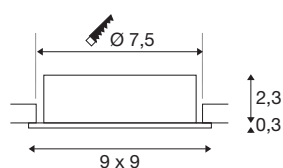

NEW TRIA® 75

Deckeneinbauleuchte, quadratisch, max. 10W GU10, schwarz

Entdecken Sie die neue Generation unserer NEW TRIA® Deckeneinbauleuchte mit noch mehr Modularität für ein individuelles Erlebnis Licht. Dabei gibt es Topseller wie die NEW TRIA® 75 GU10 Version auch gleich als komplettes Set. Vielfältige Gestaltungsmöglichkeiten sind dank austauschbarer LED Leuchtmittel und die drei eleganten Gehäusefarben (Schwarz/Weiss/Aluminium) garantiert. Der Schwenkbereich ermöglicht eine flexible Ausrichtung des hochwertigen Lichts. Und dank des mitgelieferten 75mm Einbaurings sind die Downlights auch noch so schnell wie einfach installiert.

TECHNISCHE DATEN

Art. Nr.	1007378
Fassung	GU10
Leuchtmittel	LED GU10 51mm
Anzahl Fassungen	1
Leuchtmittel inklusive	Nein
Schwenkbereich	30 °
Dreh- oder Schwenkbar	tiltable
IP Code	IP 20
Schlagfestigkeitsklasse	IK 02
Schlagfestigkeit	0.2 Joule
Montage	Einbau
Montagedetails	Decke
Primäre Nennspannung	220-240V ~50/60Hz
Schutzklasse	II
Wattage	10 W
Farbe	schwarz
Länge	9 cm
Breite	9 cm
Höhe	2.6 cm
Nettogewicht	0.13 kg
Bruttogewicht	0.139 kg
Ausschnittsform	rund

Einbautiefe	6.5 cm
Einbaudurchmesser	7.5 cm

Leuchtmittlempfehlung

1005077	LED Leuchtmittel QPAR-51 , GU10, 2700K, schwarz
1005273	QPAR51 GU10 , LED Leuchtmittel 6W 2200 2700K CRI90 36°
1005083	LED Leuchtmittel QPAR-51 , GU10, 4000K, schwarz
1005080	LED Leuchtmittel QPAR-51 , GU10, 3000K, schwarz