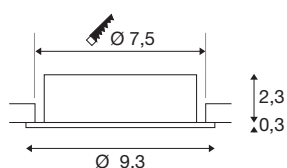

## NEW TRIA® 75

Deckeneinbauleuchte, rund, max. 10W GU10, weiß

Entdecken Sie die neue Generation unserer NEW TRIA® Deckeneinbauleuchte mit noch mehr Modularität für ein individuelles Erlebnis Licht. Dabei gibt es Topseller wie die NEW TRIA® 75 GU10 Version auch gleich als komplettes Set. Vielfältige Gestaltungsmöglichkeiten sind dank austauschbarer LED Leuchtmittel und die drei eleganten Gehäusefarben (Schwarz/Weiss/Aluminium) garantiert. Der Schwenkbereich ermöglicht eine flexible Ausrichtung des hochwertigen Lichts. Und dank des mitgelieferten 75mm Einbaurings sind die Downlights auch noch so schnell wie einfach installiert.

## TECHNISCHE DATEN

Art. Nr.	1007374
Fassung	GU10
Leuchtmittel	LED GU10 51mm
Anzahl Fassungen	1
Leuchtmittel inklusive	Nein
Schwenkbereich	30 °
Dreh- oder Schwenkbar	tiltable
IP Code	IP 20
Schlagfestigkeitsklasse	IK 02
Schlagfestigkeit	0.2 Joule
Montage	Einbau
Montagedetails	Decke
Primäre Nennspannung	220-240V ~50/60Hz
Schutzklasse	II
Wattage	10 W
Farbe	weiß
Höhe	2.6 cm
Durchmesser	9.3 cm
Nettogewicht	0.12 kg
Bruttogewicht	0.128 kg
Ausschnittsform	rund
Einbautiefe	6.5 cm

Einbaudurchmesser	7.5 cm
-------------------	--------