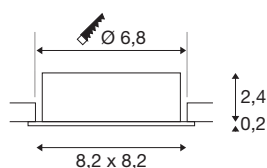

NEW TRIA® 68

Deckeneinbauleuchte, quadratisch, max. 10W GU10, aluminium

Entdecken Sie die neue Generation unserer NEW TRIA® Deckeneinbauleuchte mit noch mehr Modularität für ein individuelles Erlebnis Licht. Dabei gibt es Topseller wie die NEW TRIA® 68 GU10 Version auch gleich als komplettes Set. Vielfältige Gestaltungsmöglichkeiten sind dank austauschbarer LED Leuchtmittel und die drei eleganten Gehäusefarben (Schwarz/Weiss/Aluminium) garantiert. Der Schwenkbereich ermöglicht eine flexible Ausrichtung des hochwertigen Lichts. Und dank des mitgelieferten 68mm Einbaurings sind die Downlights auch noch so schnell wie einfach installiert.

TECHNISCHE DATEN

Art. Nr.	1007373
Fassung	GU10
Leuchtmittel	LED GU10 51mm
Anzahl Fassungen	1
Leuchtmittel inklusive	Nein
Schwenkbereich	30 °
Dreh- oder Schwenkbar	tiltable
IP Code	IP 20
Schlagfestigkeitsklasse	IK 02
Schlagfestigkeit	0.2 Joule
Montage	Einbau
Montagedetails	Decke
Primäre Nennspannung	220-240V ~50/60Hz
Schutzklasse	II
Wattage	10 W
Farbe	aluminium
Länge	8.2 cm
Breite	8.2 cm
Höhe	2.6 cm
Nettogewicht	0.1 kg
Bruttogewicht	0.107 kg
Ausschnittsform	rund

Einbautiefe	6.5 cm
Einbaudurchmesser	6.8 cm

Leuchtmittlempfehlung

1005075	LED Leuchtmittel QPAR-51 , GU10, 2700K, grau
1005081	LED Leuchtmittel QPAR-51 , GU10, 4000K, grau
1005273	QPAR51 GU10 , LED Leuchtmittel 6W 2200 2700K CRI90 36°
1005078	LED Leuchtmittel QPAR-51 , GU10, 3000K, grau