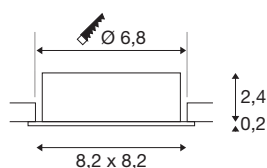

## NEW TRIA® 68

Deckeneinbauleuchte, quadratisch, max. 10W GU10, schwarz

Entdecken Sie die neue Generation unserer NEW TRIA® Deckeneinbauleuchte mit noch mehr Modularität für ein individuelles Erlebnis Licht. Dabei gibt es Topseller wie die NEW TRIA® 68 GU10 Version auch gleich als komplettes Set. Vielfältige Gestaltungsmöglichkeiten sind dank austauschbarer LED Leuchtmittel und die drei eleganten Gehäusefarben (Schwarz/Weiss/Aluminium) garantiert. Der Schwenkbereich ermöglicht eine flexible Ausrichtung des hochwertigen Lichts. Und dank des mitgelieferten 68mm Einbaurings sind die Downlights auch noch so schnell wie einfach installiert.

## TECHNISCHE DATEN

Art. Nr.	1007372
Fassung	GU10
Leuchtmittel	LED GU10 51mm
Anzahl Fassungen	1
Leuchtmittel inklusive	Nein
Schwenkbereich	30 °
Dreh- oder Schwenkbar	tiltable
IP Code	IP 20
Schlagfestigkeitsklasse	IK 02
Schlagfestigkeit	0.2 Joule
Montage	Einbau
Montagedetails	Decke
Primäre Nennspannung	220-240V ~50/60Hz
Schutzklasse	II
Wattage	10 W
Farbe	schwarz
Länge	8.2 cm
Breite	8.2 cm
Höhe	2.6 cm
Nettogewicht	0.1 kg
Bruttogewicht	0.107 kg
Ausschnittsform	rund

Einbautiefe	6.5 cm
Einbaudurchmesser	6.8 cm