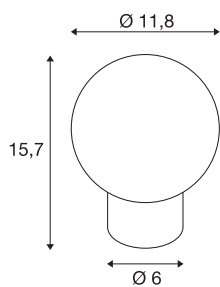

TINY SUN

Tischleuchte, G9, IP20, kupfer

Das neue Design und die elegante Formensprache der TINY SUN Tischleuchte zaubern ein Lächeln in jedes Gesicht. Dafür sorgen auch die zwei Trendfarben Rotkupfer und Antikbronze, in denen der kleine Sonnenschein mit einem Durchmesser von 120 mm erhältlich ist. Das hochwertige Glasdesign und der G9-Retrofit-Sockel für austauschbare Leuchtmittel sind nur weitere Argumente, die TINY SUN auf jedem Tisch zum Highlight machen.

TECHNISCHE DATEN

Art. Nr.	1007364
Fassung	G9
Leuchtmittel	LED G9
Anzahl Fassungen	1
Leuchtmittel inklusive	Nein
IP Code	IP 20
Montage	Mobil
Primäre Nennspannung	220-240V ~50/60Hz
Schutzklasse	II
Wattage	3.6 W
minimale Umgebungstemperatur	-20 °C
maximale Umgebungstemperatur	40 °C
Farbe	kupfer
Höhe	15.7 cm
Durchmesser	11.8 cm
Nettogewicht	0.97 kg
Bruttogewicht	1.038 kg
BIG WHITE Seite	443