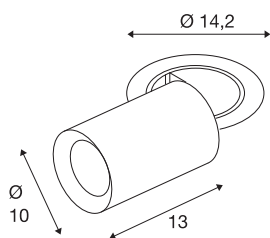

NUMINOS® PROJECTOR L

Deckeneinbauleuchte, 3000 K, 40°, zylindrisch, weiß / weiß

Herausragende LED-Technik, stimmiges Design, vielfältige Anwendungsmöglichkeiten: Die NUMINOS® PROJECTOR Deckeneinbauleuchte strahlt elegante Wohnbereiche, Shops, Restaurants, Hotels und Museen Räume leistungsstark aus. Dabei verströmt der Spot ein hochwertiges Licht, das mit verschiedenen Lichtfarbtemperaturen (2700-K/3000K/4000K) und Halbstreuwinkeln (20°/40°/55°) für viele Projekte geeignet ist. Der Lichtstrahl lässt sich drehen und neigen, die Leuchte in einem breiten Bereich positionieren. Das Gehäuse ist in Schwarz oder Weiß, der dekorative Reflektor wahlweise in Schwarz, Weiß oder Chrom erhältlich.

TECHNISCHE DATEN

Art. Nr.	1007060
Anzahl unterschiedliche Lichtauslässe	1
Dreh- oder Schwenkbar	rotary bar and tiltable
Montage	Einbau
Montagedetails	Decke
Sekundär Strom / Spannung	700 mA
Schutzklasse	III
Wattage	25.4 W
minimale Umgebungstemperatur	-20 °C
maximale Umgebungstemperatur	40 °C
Lumen	2300 lm
Lichtfarbtemperatur	3000 Kelvin
Abstrahlwinkel	40 °
Farbe	weiß
CRI	90
UGR ≤	22
LXXBXX Daten	L80B50
Lebensdauer	50000 h
Risikogruppe	1
Länge	13 cm
Durchmesser	10 cm
Nettogewicht	0.95 kg

Bruttogewicht	1.017 kg
Ausschnittsform	rund
Einbautiefe	15 cm
Einbaudurchmesser	13 cm