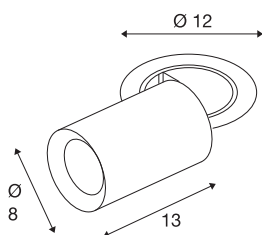

NUMINOS® PROJECTOR M

Deckeneinbauleuchte, 3000 K, 55°, zylindrisch, weiß / chrom

Herausragende LED-Technik, stimmiges Design, vielfältige Anwendungsmöglichkeiten: Die NUMINOS® PROJECTOR Deckeneinbauleuchte strahlt elegante Wohnbereiche, Shops, Restaurants, Hotels und Museen Räume leistungsstark aus. Dabei verströmt der Spot ein hochwertiges Licht, das mit verschiedenen Lichtfarbtemperaturen (2700K/3000K/4000K) und Halbstreuwinkeln (20°/40°/55°) für viele Projekte geeignet ist. Der Lichtstrahl lässt sich drehen und neigen, die Leuchte in einem breiten Bereich positionieren. Das Gehäuse ist in Schwarz oder Weiß, der dekorative Reflektor wahlweise in Schwarz, Weiß oder Chrom erhältlich.

TECHNISCHE DATEN

Art. Nr.	1007010
Anzahl unterschiedliche Lichtauslässe	1
Dreh- oder Schwenkbar	rotary bar and tiltable
Montage	Einbau
Montagedetails	Decke
Sekundär Strom / Spannung	500 mA
Schutzklasse	III
Wattage	17.5 W
minimale Umgebungstemperatur	-20 °C
maximale Umgebungstemperatur	40 °C
Lumen	1550 lm
Lichtfarbtemperatur	3000 Kelvin
Abstrahlwinkel	55 °
Farbe	weiß
CRI	90
UGR ≤	22
LXXBXX Daten	L80B50
Lebensdauer	50000 h
Risikogruppe	1
Länge	13 cm
Durchmesser	8 cm
Nettogewicht	0.75 kg

Bruttogewicht	0.803 kg
Ausschnittsform	rund
Einbautiefe	15 cm
Einbaudurchmesser	10.5 cm